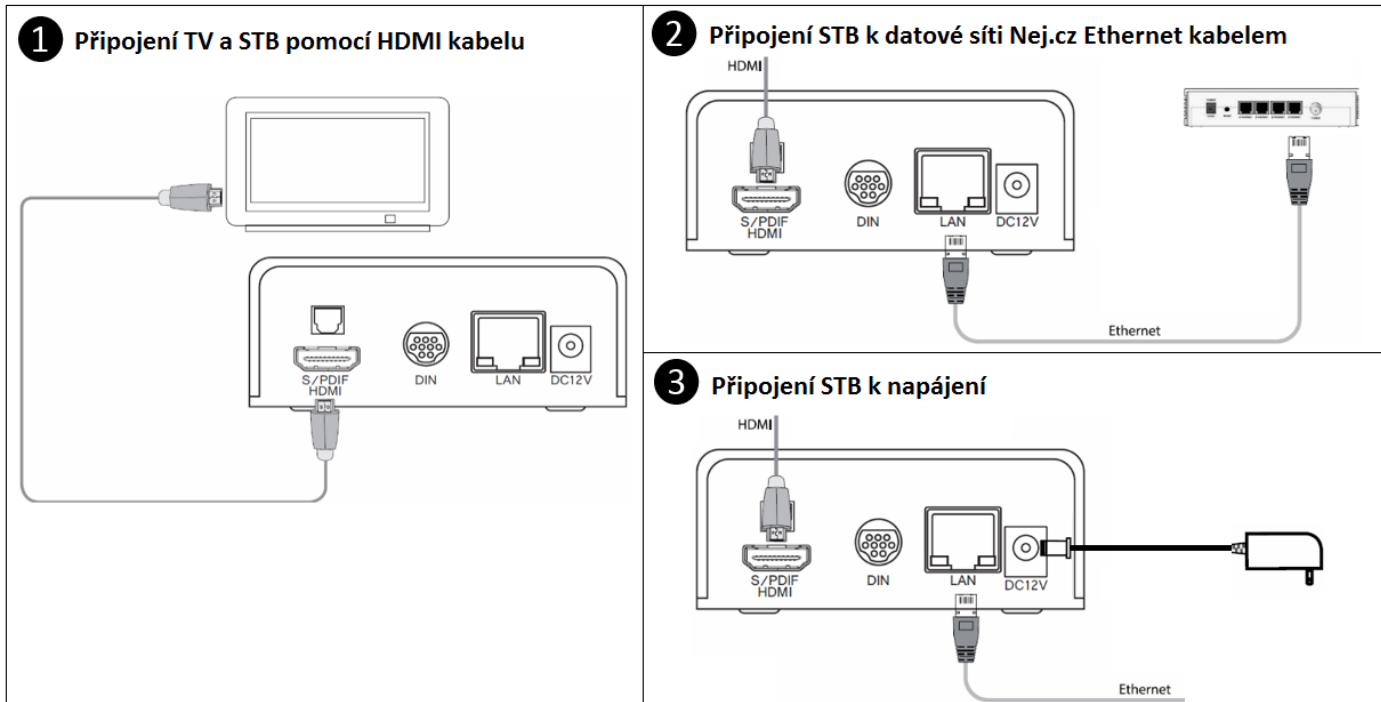

Zkrácený návod Nej NET TV

1. Připojení STB – HDMI, datová síť, napájení

2. Aktivace STB – párovací kód

3. Výběr volitelných programů v MOJE Nej

1 Přihlášení do sekce MOJE Nej

Přihlášení do sekce MOJE Nej

Číslo zákaznické smlouvy:

PIN:

Přihlašovat automaticky

Potvrdit

2 Výběr požadovaných programů dle počtu kreditů

Číslo smlouvy: _____

Nej NET TV

V této sekci si nastavíte programovou skladbu služby Nej NET TV.

- Otevřít Nej NET TV a správu zařízení -