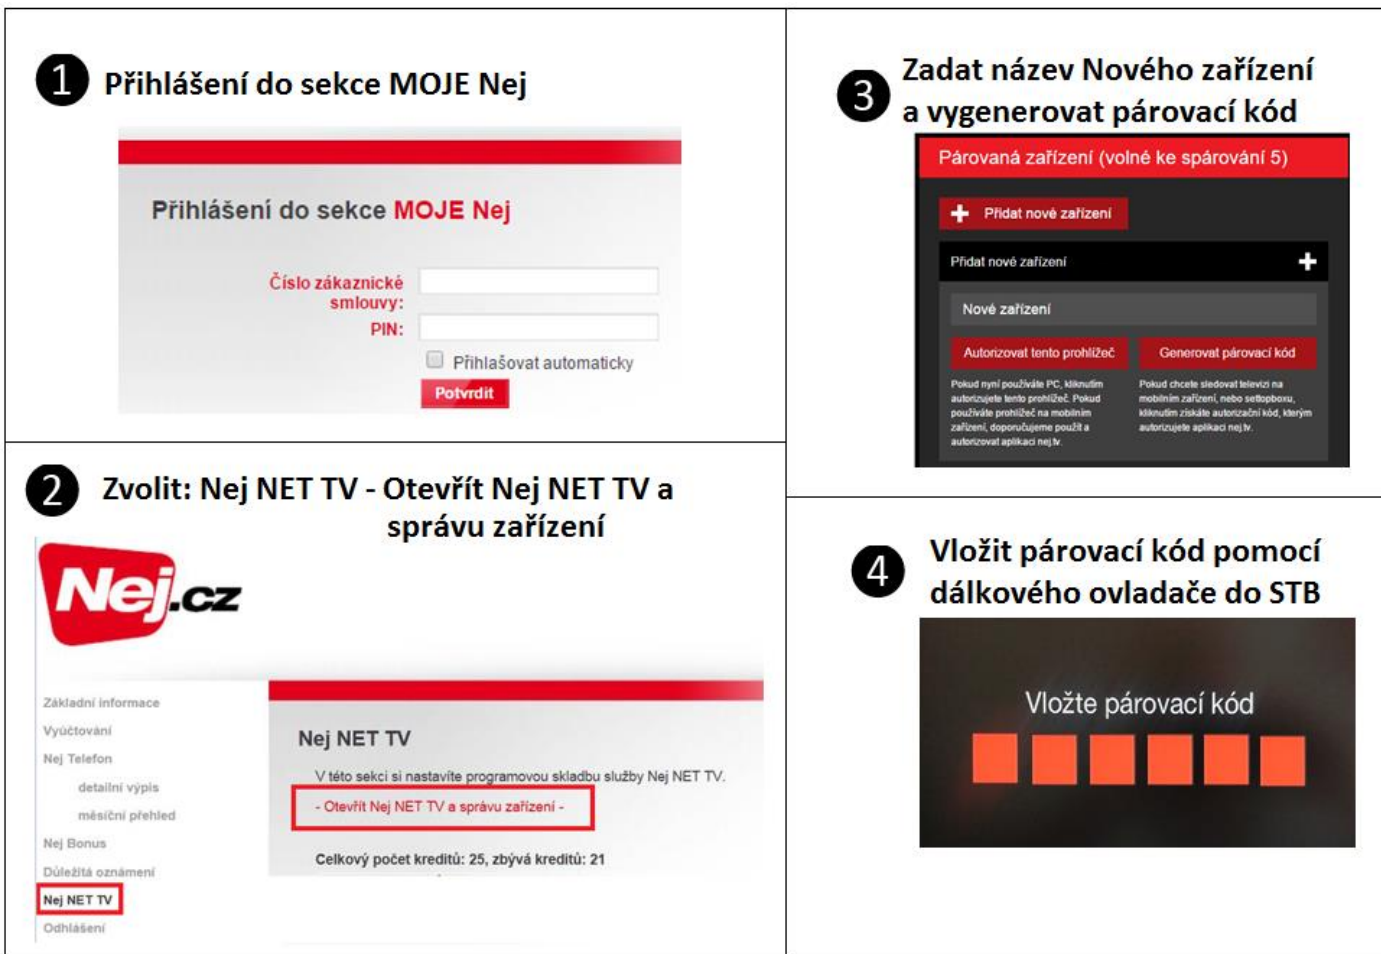

Zkrácený návod Nej NET TV

1. Připojení STB – HDMI, datová síť, napájení

2. Aktivace STB – párovací kód

3. Výběr volitelných programů v MOJE Nej

1 Přihlášení do sekce MOJE Nej

Přihlášení do sekce MOJE Nej

Číslo zákaznické smlouvy:

PIN:

Přihlašovat automaticky

Potvrdit

2 Výběr požadovaných programů dle počtu kreditů

Číslo smlouvy: _____

Nej NET TV

V této sekci si nastavíte programovou skladbu služby Nej NET TV.

- Otevřít Nej NET TV a správu zařízení -