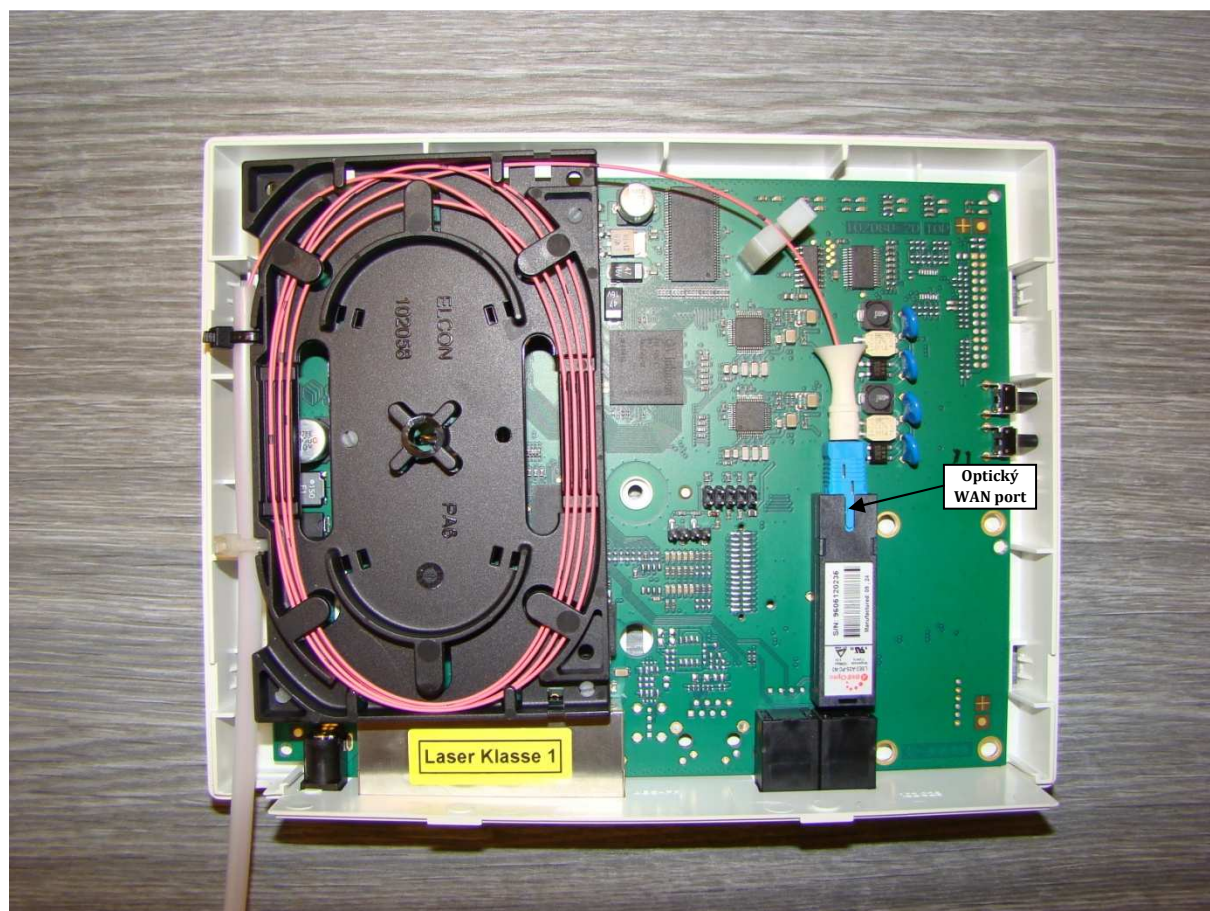

OBECNÝ POPIS ZAŘÍZENÍ:

Optická GW ELCON – FOS 100 je zařízení, které slouží k připojení koncového uživatele sítě RIO Media k Access switchi přes optické rozhraní 100Mb s konektorem SC/PC.

SPECIFIKACE ROZHRAŇÍ

- 1x Optický SC/PC port WAN 100Base-T
- 4x RJ-45 port LAN Ethernet 10/100Base-T, Auto MDI/MDIX
- 2x RJ-11 FXS port

POPIS OPTICKÉ GW:

KONEKTORY NA ZADNÍM PANELU:

Veškeré metalické a telefonní konektory optické GW jsou umístěny na zadním panelu.

Obr. 1

12V DC

Konektor pro připojení napájení

LAN (PC1, PC2) Konektor **ethernet** pro připojení Internetových služeb (počítače, wifi zařízení, routeru)

LAN (TV1, TV2) Konektor **ethernet** pro připojení televizních služeb (Set-top-boxu)

WAN Konektor **ethernet** pro připojení GW zařízení k access switchi (konektivité)

TELEFON (1, 2) Konektor pro připojení libovolného analogového telefonního přístroje

KONEKTORY UMÍSTĚNÉ UVNITŘ GW:

Konektor pro připojení přívodního optického vlákna je umístěn uvnitř optické GW.