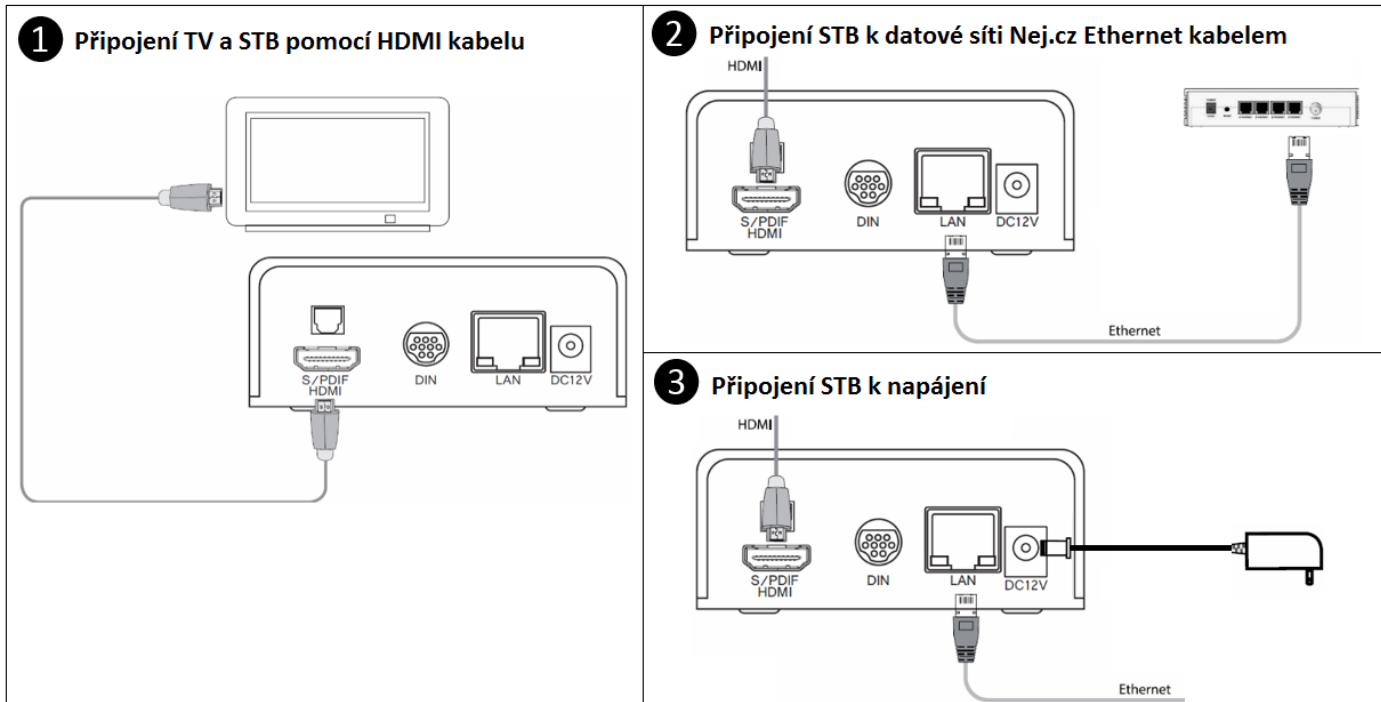

Zkrácený návod Nej NET TV

1. Připojení STB – HDMI, datová síť, napájení

2. Aktivace STB – párovací kód

3. Výběr volitelných programů v MOJE Nej

1 Přihlášení do sekce MOJE Nej

Přihlášení do sekce MOJE Nej

Číslo zákaznické smlouvy: