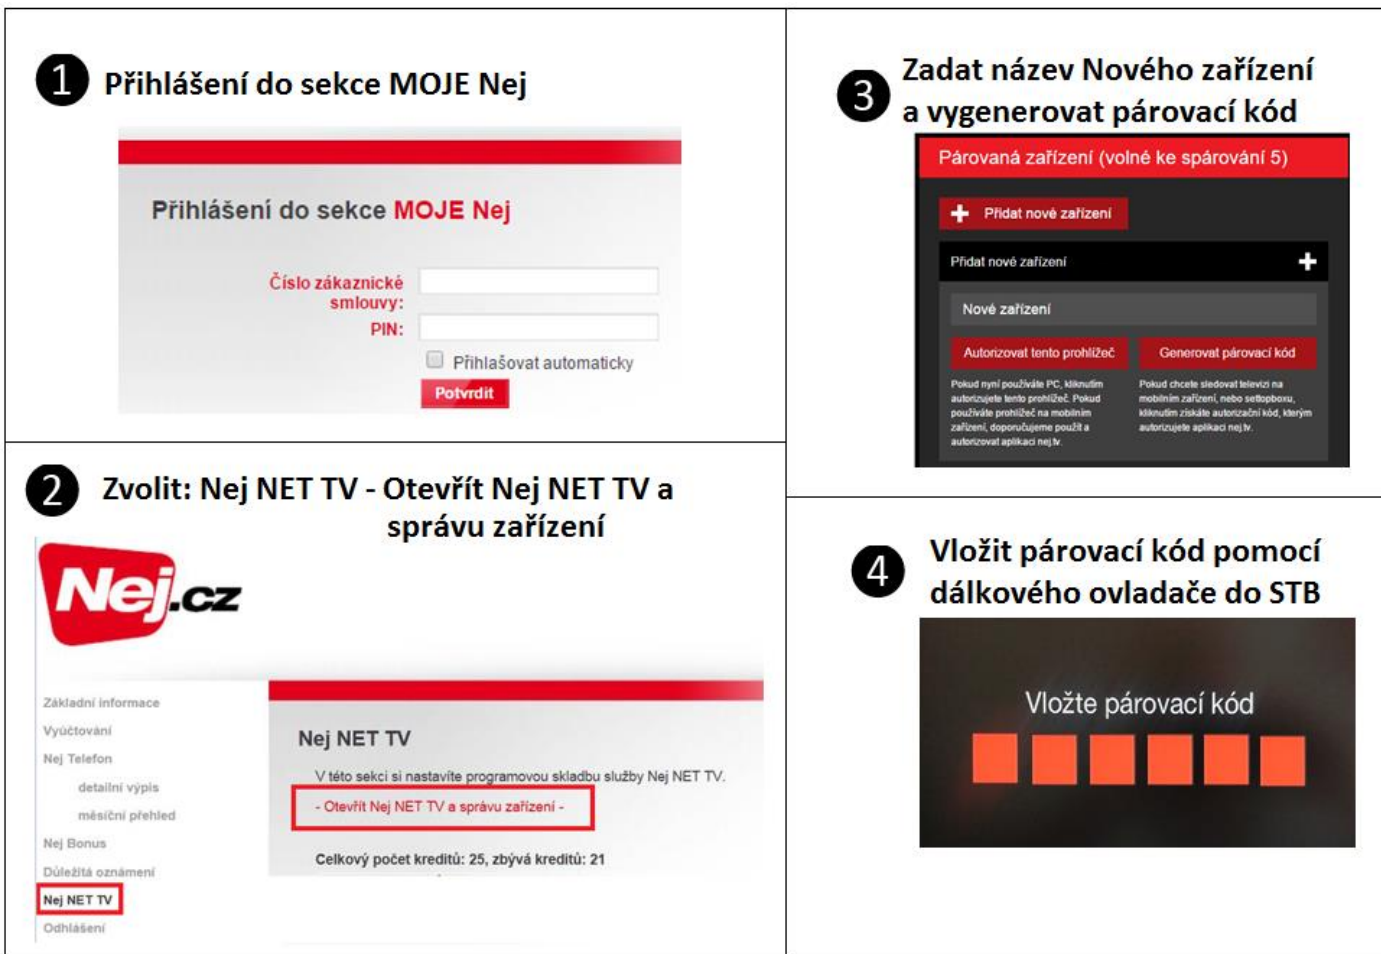

Zkrácený návod Nej NET TV

1. Připojení STB – HDMI, datová síť, napájení

2. Aktivace STB – párovací kód

3. Výběr volitelných programů v MOJE Nej

1 Přihlášení do sekce MOJE Nej

Přihlášení do sekce MOJE Nej

Číslo zákaznické smlouvy:

PIN:

Přihlašovat automaticky

Potvrdit

2 Výběr požadovaných programů dle počtu kreditů

Číslo smlouvy: _____

Základní informace

Vyúčtování

Nej Telefon