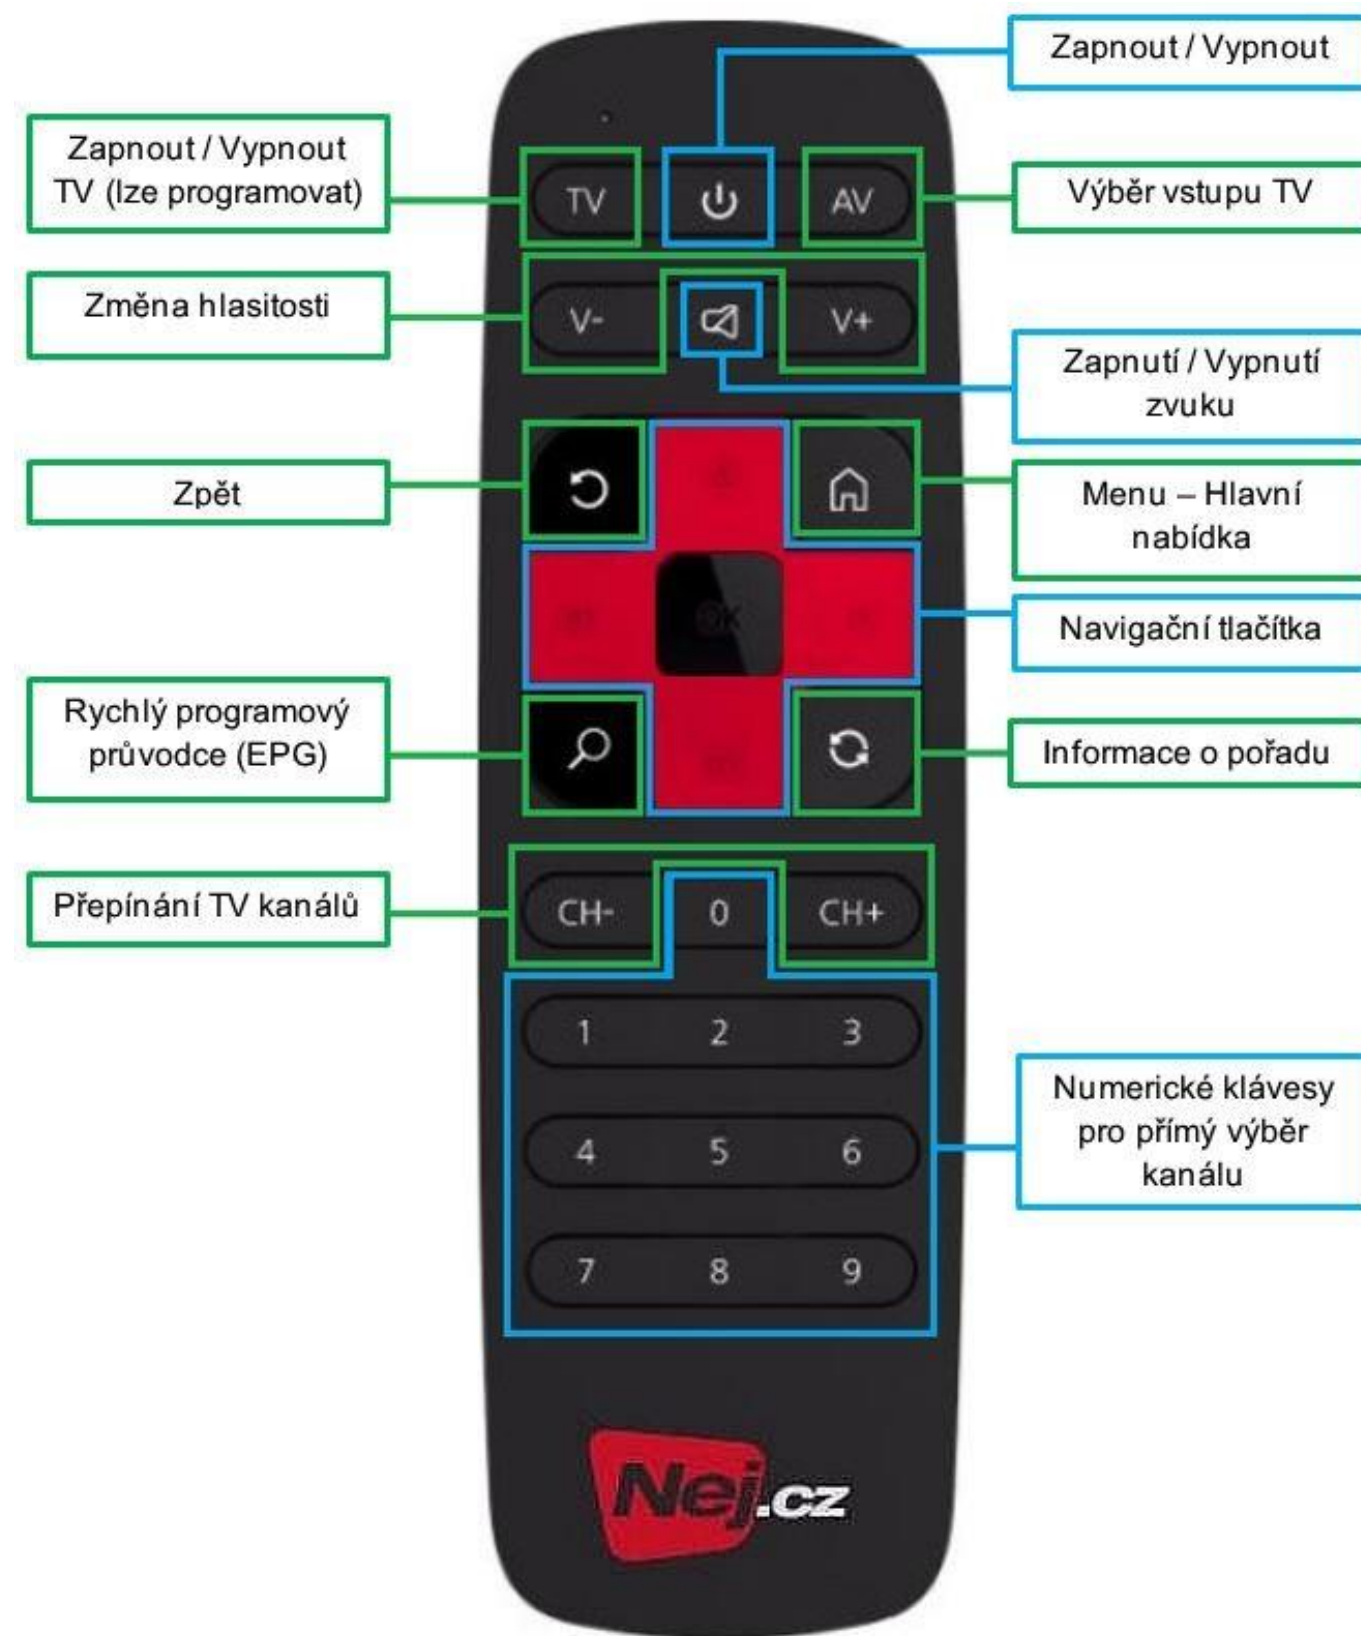

Schéma zapojení NejTV Set-Top Boxu SML 5050

1. NejTV SET-TOP BOX (STB)
2. STB připojte pomocí ethernet kabelu k domácímu modemu, viz bod 2.
3. STB připojte pomocí HDMI kabelu k Vaší TV viz bod 3. V případě, že vlastníte starší typ TV, připojte Váš STB pomocí A/V AUDIO – VIDEO kabelu viz bod 4.
4. STB připojte pomocí napájecího adaptéru k elektrické zásuvce, viz bod 5.
5. STB disponuje rozhraním USB 2.0 pro připojení externího zařízení např. USB disk, viz bod. 6.
6. **Nevíte si rady? Kontaktujte nás zdarma na telefonním čísle: 488 999 488**

Dálkové ovládání pro Set-Top Box SML - 5050

Výběr TV programů přes internet

1. Přihlášení přes webové stránky:
<https://www.nej.cz/mojenej/>

2. Pro přihlášení použijte číslo smlouvy a PIN, který je uvedený na smlouvě.

3. Klikněte na záložku TV-Net TV.

1TV RUS		0	Objednat	
360 Tunebox		0	Objednat	
3SAT	3sat	všeobecný	0	Objednat
AMC	AMC	filmový	1	Aktivní
ARENA SPORT skupina programů (2x)	SPORT1 SPORT2	sportovní	4	Aktivní
AXN	AXN	filmový	2	Aktivní
AXN BLACK	AXN Black	filmový	1	Aktivní
AUTO MOTO SPORT	MTC	sportovní	1	Objednat
NOVÉ BARRANDOV FAMILY	family	všeobecný	0	Objednat
BRAZZERS TV EUROPE	BRAZZERS	erotický	2	Objednat