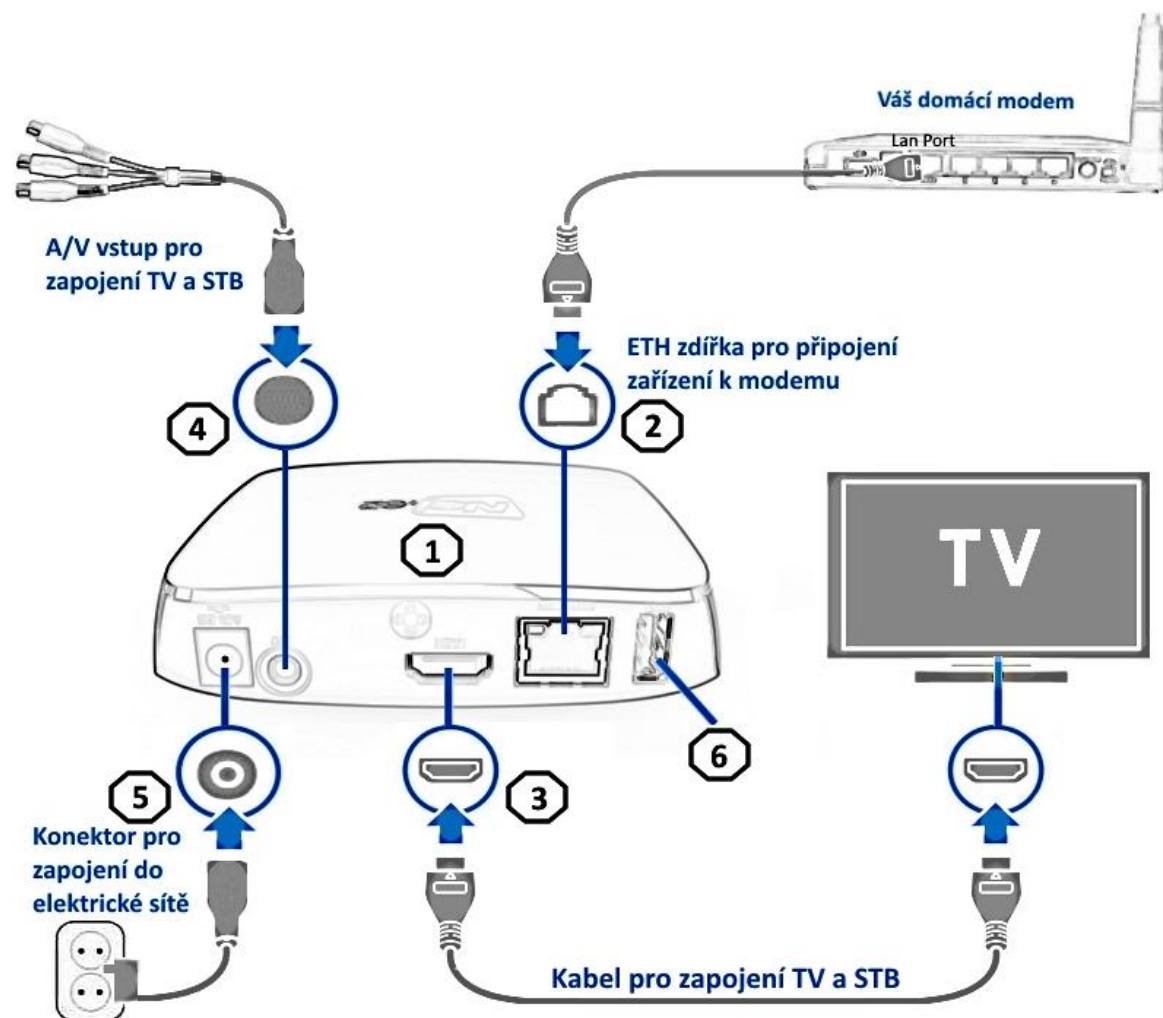

Schéma zapojení NejTV Set-Top Boxu SML 5050

1. NejTV SET-TOP BOX (STB)
2. STB připojte pomocí ethernet kabelu k domácímu modemu, viz bod 2.
3. STB připojte pomocí HDMI kabelu k Vaší TV viz bod 3. V případě, že vlastníte starší typ TV, připojte Váš STB pomocí A/V AUDIO – VIDEO kabelu viz bod 4.
4. STB připojte pomocí napájecího adaptéru k elektrické zásuvce, viz bod 5.
5. STB disponuje rozhraním USB 2.0 pro připojení externího zařízení např. USB disk, viz bod. 6.
6. **Nevíte si rady? Kontaktujte nás zdarma na telefonním čísle: 488 999 488**

Dálkové ovládání pro Set-Top Box SML - 5050

Výběr TV programů přes internet

1. Přihlášení přes webové stránky:
<https://www.nej.cz/mojenej/>

2. Pro přihlášení použijte číslo smlouvy a PIN, který je uvedený na smlouvě.